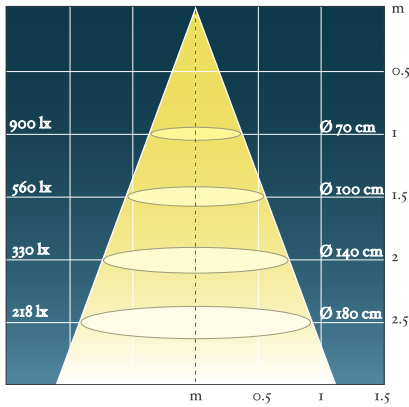

Photometric data SAX 200

fluorescent, PAR 38 - E27, 20W, 110°

halogen reflector, PAR 30 - E27, 100W, 30°

halogen reflector, PAR 30 - E27, 75W, 30°

LED reflector, HALOLED- E27, 12W -warm white, 40°

LED reflector, HALOLED- E27, 12W -warm white, 25°