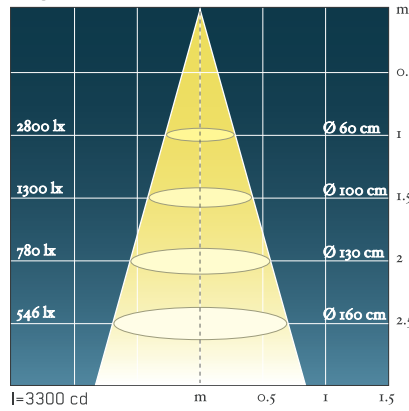

Photometric data SAX 200

fluorescent, PAR 38 - E27, 20W, 110°

halogen reflector, PAR 30 - E27, 100W, 30°

halogen reflector, PAR 30 - E27, 75W, 30°

LED reflector, HALOLED- E27, 12W -warm white, 40°

LED reflector, HALOLED- E27, 12W -warm white, 25°