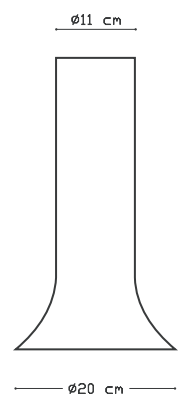

Photometric data SAX 200

fluorescent, PAR 38 - E27, 20W, 110°

halogen reflector, PAR 30 - E27, 100W, 30°

halogen reflector, PAR 30 - E27, 75W, 30°

LED reflector, HALOLED- E27, 12W -warm white, 40°

LED reflector, HALOLED- E27, 12W -warm white, 25°