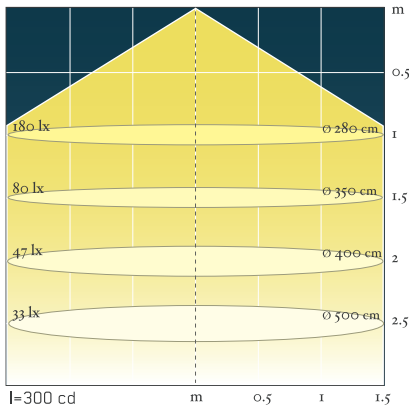

Photometric data SAX 200

fluorescent, PAR 38 - E27, 20W, 110°

halogen reflector, PAR 30 - E27, 100W, 30°

halogen reflector, PAR 30 - E27, 75W, 30°

LED reflector, HALOLED- E27, 12W -warm white, 40°

LED reflector, HALOLED- E27, 12W -warm white, 25°